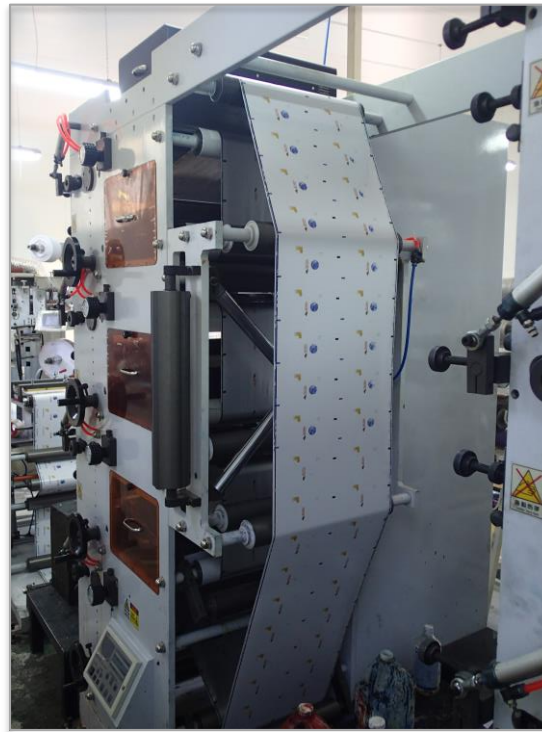

Equipo Flexográfico

Equipo Digital

- **Etiquetas Puig es parte de Grasberg Exploration Limitada**
- **Se ubica en el pueblo de Maipo, Comuna de Buin**
- **Equipo de impresión y troquelado flexográfico**
- **Equipo de impresión y troquelado digital**
- **Amplia variedad de impresión hasta 8 colores, barniz UV**
- **Impresión de etiquetas autoadhesivas y envases flexibles de sustratos de papel bond, polipapel, tr laminado de aluminio y otros con barreras para azúcar, sal, gel, frutos secos y otros.**
- **Etiquetas de vino, cerveza, mermelada, miel, pastelería, así como para impresoras Zebra, etiquetadoras Motex, etc.**
- **Diferentes medidas, rapidez y productos de calidad**

Equipo Flexográfico

Impresión de envases

- Trilaminado aluminio
- Polipapel
- Papel Bond y Cuché

Tipos de Etiquetas

Etiqueta Digital
100x75mm

Etiqueta Flexográfica
40x30mm

Etiqueta Digital
100x75mm

Etiqueta Digital
64x35mm